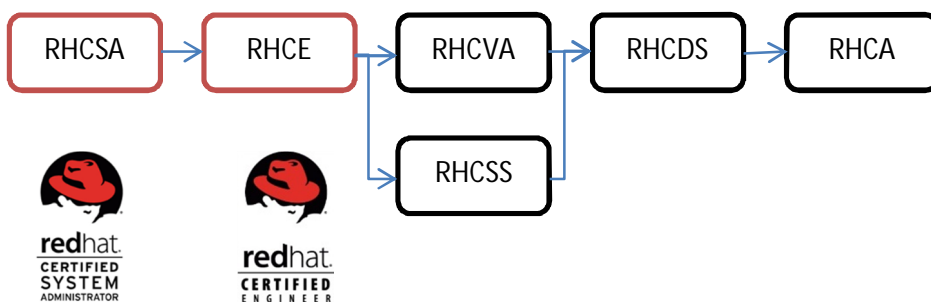

Red Hat: RHCSA/RHCE

De RHCSA/RHCE training is gericht op ervaren Linux systeembeheerders en bereidt hen voor op het Red Hat Certified System Administrator (RHCSA) examen en het Red Hat Certified Engineer (RHCE) examen. Studenten leren het beheer van een Linux werkstation en server, inclusief installatie en configuratie van lokale en netwerk services.

Om deze cursus succesvol te volgen dienen cursisten al te beschikken over de nodige Linux command line ervaring.

Aan de orde komen:

- Het beheer van local storage, inclusief encrypted volumes;
- Installatie, configuratie en gebruik van netwerk services, inclusief VNC, SSH, FTP en HTTP;
- Beveiliging van files met ACL's en netwerk services met de firewall en SE Linux;
- Beheer van virtuele systemen met KVM;
- Automatische installatie van Linux met Kickstart;
- Package management;
- Netwerk management;
- Storage management;
- Account- en authenticatie management;
- Web service;
- Email service;
- Network file sharing services.

Indien gewenst kunnen de trainingen RHCSA en RHCE ook afzonderlijk gevolgd worden.

De training past in een traject op weg naar Red Hat certificering:

Het Unacle trainingsprogramma biedt een hoge mate van flexibiliteit. Zo verzorgen wij trainingen op onze eigen locatie of die van de opdrachtgever. Elke training wordt op maat gemaakt en aangepast aan iedere unieke IT-omgeving en klant.